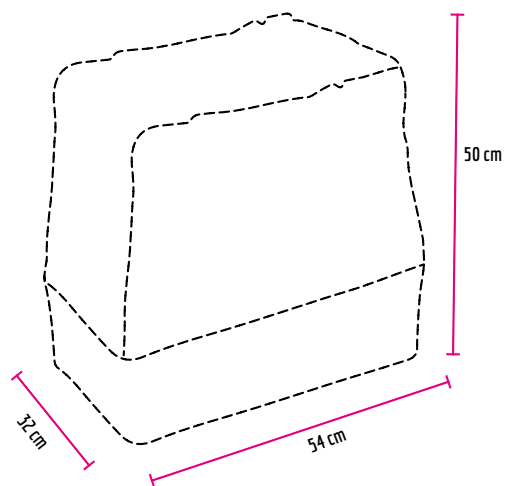

ARTICOLO COMPRESIVO
DI FONDO RIGIDO