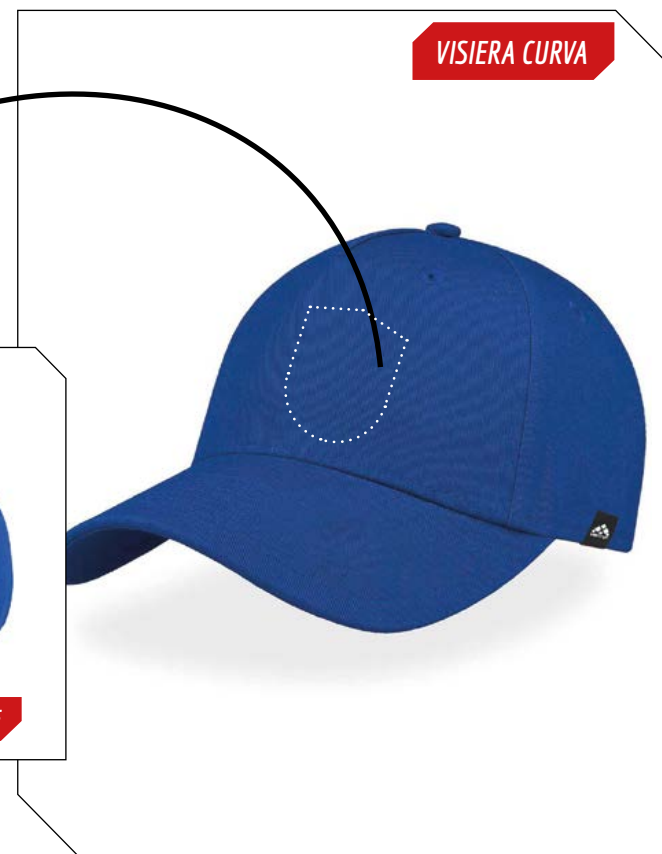

FRONTE

VISIERA CURVA

€ 19,00

iva esclusa

0070
Azzurro / Royal