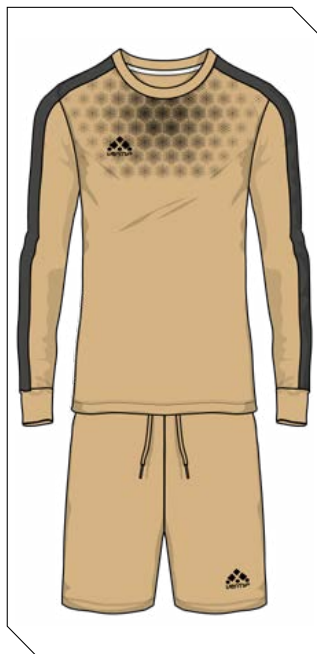

0035/0120
Oro - Nero / Gold - Black